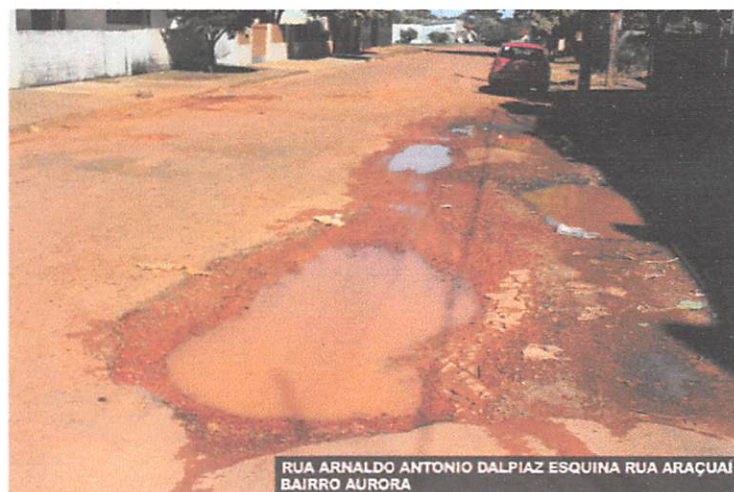

RUA ARNALDO ANTONIO DALPIAZ ESQUINA RUA ARAÇUAÍ
BAIRRO AURORA

RUA ARNALDO ANTONIO DALPIAZ ESQUINA RUA ARAÇUAÍ
BAIRRO AURORA