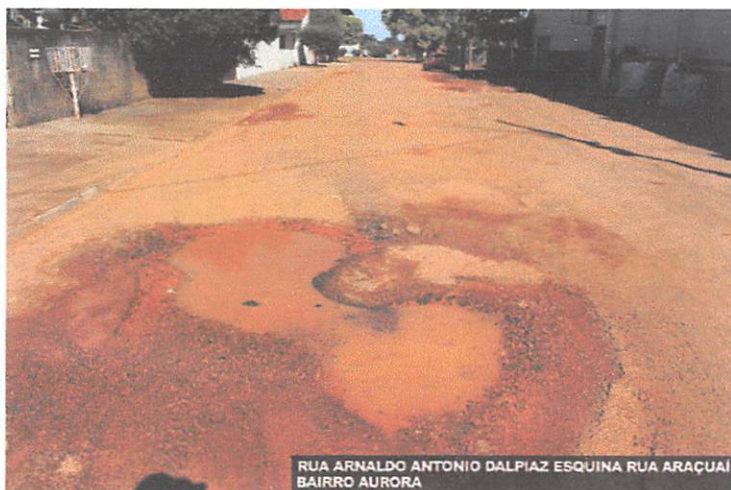

PODER LEGISLATIVO DE JUARA - MATO GROSSO

PODER LEGISLATIVO DE JUARA - MATO GROSSO

RUA PANAMA ESQUINA AV. BRASIL
BAIRRO: JD. AMÉRICA

RUA ARNALDO ANTONIO DALPIAZ ESQUINA RUA ARAÇUAÍ
BAIRRO AURORA

RUA ARNALDO ANTONIO DALPIAZ ESQUINA RUA ARAÇUAÍ
BAIRRO AURORA