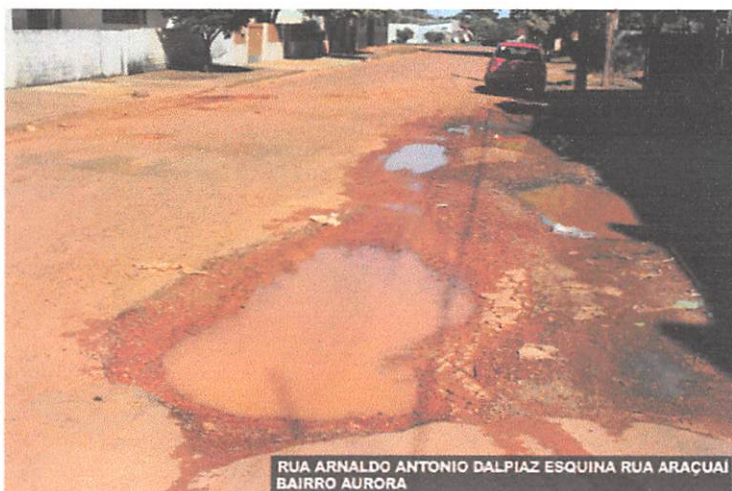

PODER LEGISLATIVO DE JUARA - MATO GROSSO