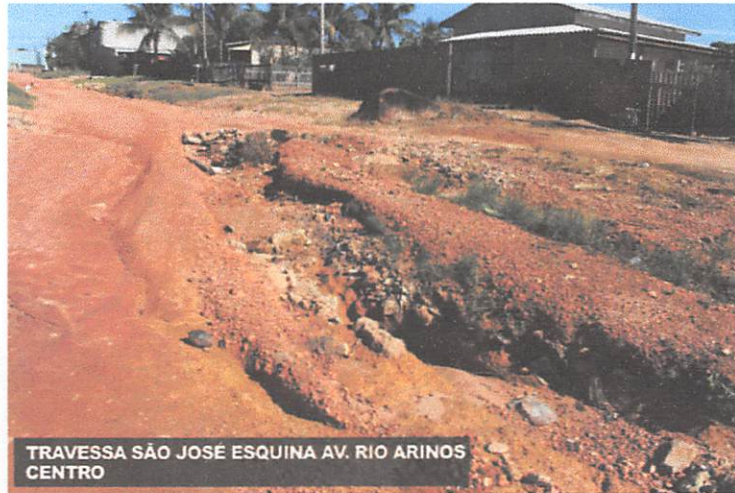

RUA DOM JOSÉ
SAÍDA PARA JAU

RUA RODRIGO BEZERRA DE ARAUJO
BAIRRO: ELDORADO

PODER LEGISLATIVO DE JUARA - MATO GROSSO

TRAVESSA SÃO JOSÉ ESQUINA AV. RIO ARINOS
CENTRO

TRAVESSA SÃO JOSÉ ESQUINA AV. RIO ARINOS
CENTRO